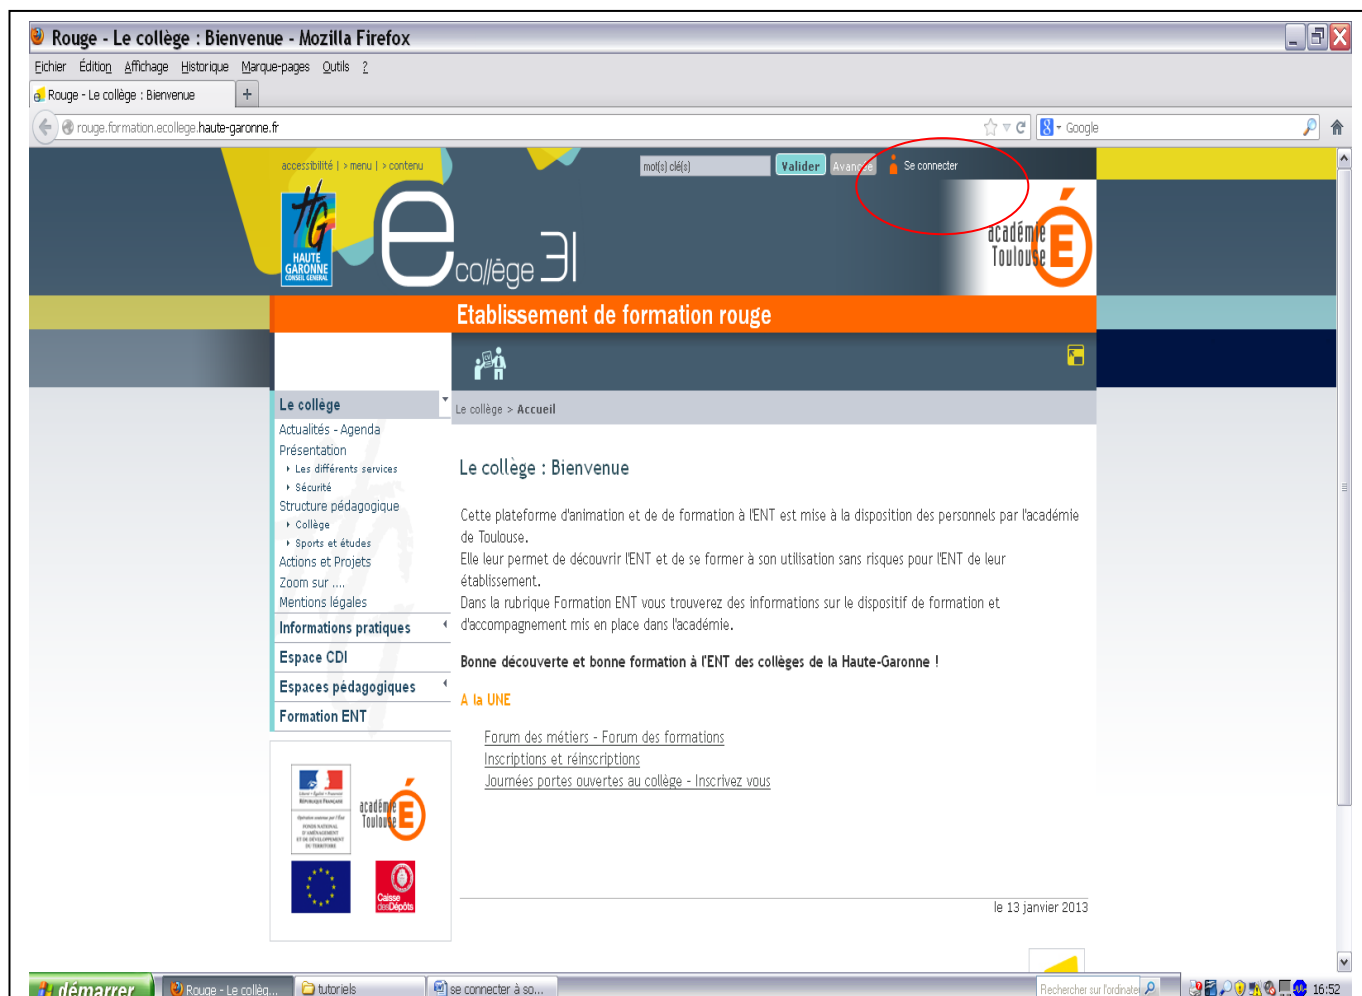

MOT DE PASSE OUBLIE

1- Cliquer sur « Se connecter » en haut à droite

2- Cliquez sur Mot de passe oublié et suivez les indications